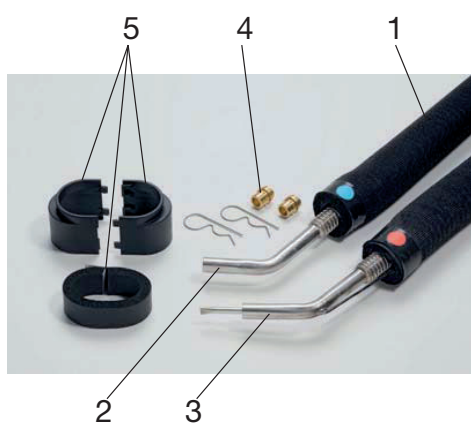

Kit di collegamento con 2 sonde da 04/2010 (08-1819) e da 05/2014 (08-1932)

Pos.	Codice	Descrizione
1	08-1869	Isolazione per tubo ondulato DN16, 13 x 1500 mm
2	08-1871	Tubo in acciaio INOX DN16 x 1300 mm con curva
3	08-1874	Tubo in acciaio INOX DN16 x 1300 mm con sonda a gomito
-	08-6059	Raccordo 15 mm
4	08-5639	Riduzione 15 x 12 mm
5	08-1879	Guscio di copertura collegamento collettori
6	09-7597	Sonda collettore Aqua II PT1000, saldati al laser
7	09-7598	Sonde esterna collettore Aqua II PT1000, saldati al laser
8	09-7595	Kit sonde collettore Aqua II da 5/2014
9	09-7596	Cavo connettore sonda collettore TSA TAM