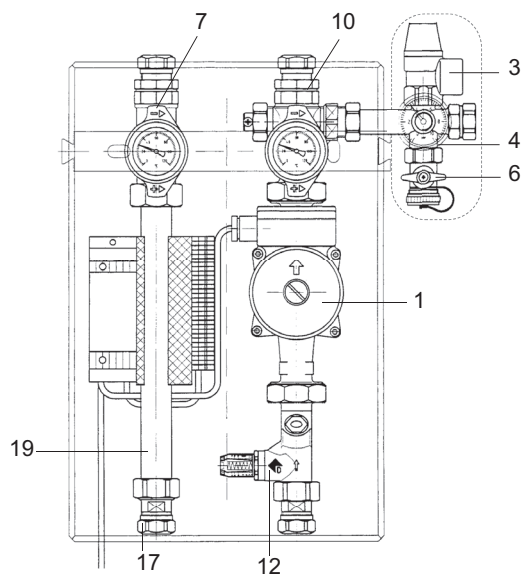

STO/STS/STR da 09/99