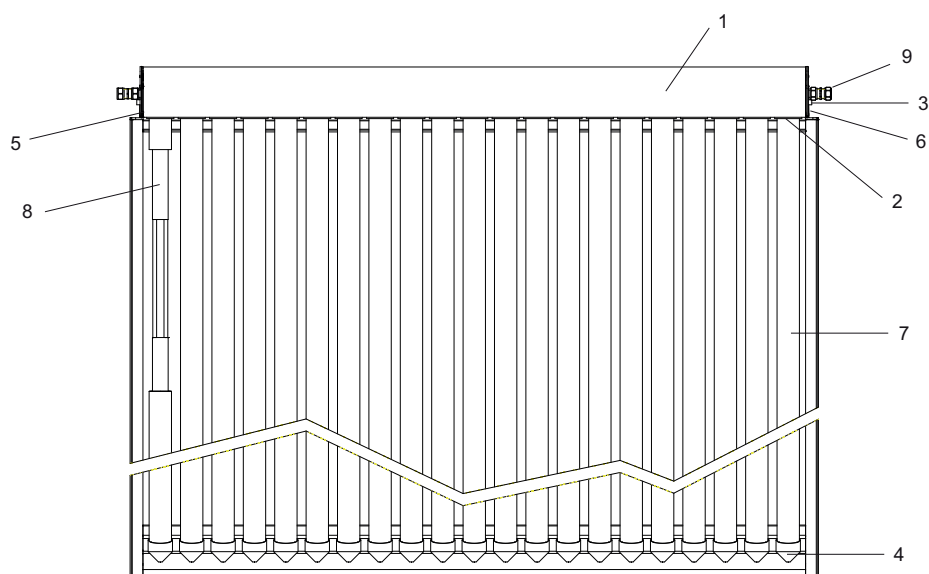

CSO 21

Pos.	Codice	Descrizione
1	OEM-2112	Telaio del raccogliore CSO 21, AL
2	88-9001	Anello di guarnizione nero, EPDM 55
3	88-4002	Vite in acciaio 3,5 x 16
4	88-8001	Blocco tubo nero, PBT 40
5	88-9002	Tappo laterale sinistro in gomma, TPE 90
6	88-9003	Tappo laterale destro in gomma, TPE 90
7	08-1036	Tubo sottovuoto CSO 21 (conf. 6 pz)
7	08-1037	Tubo sottovuoto CSO 21 (conf. 12 pz)
7	08-1916	Tubo sottovuoto CSO 21 (conf. 18 pz)
8	88-2522	Kit ricambio lamiera di conduzione, Al
9	08-6059	Raccordo dritto, 15 mm, MS
-	08-6064	Raccordo a 90°, 15 mm, MS
-	88-6005	Riduzione 15 x 12 mm, MS
-	08-6046	Anima 12 mm, MS
-	08-6047	Anima 15 mm, MS