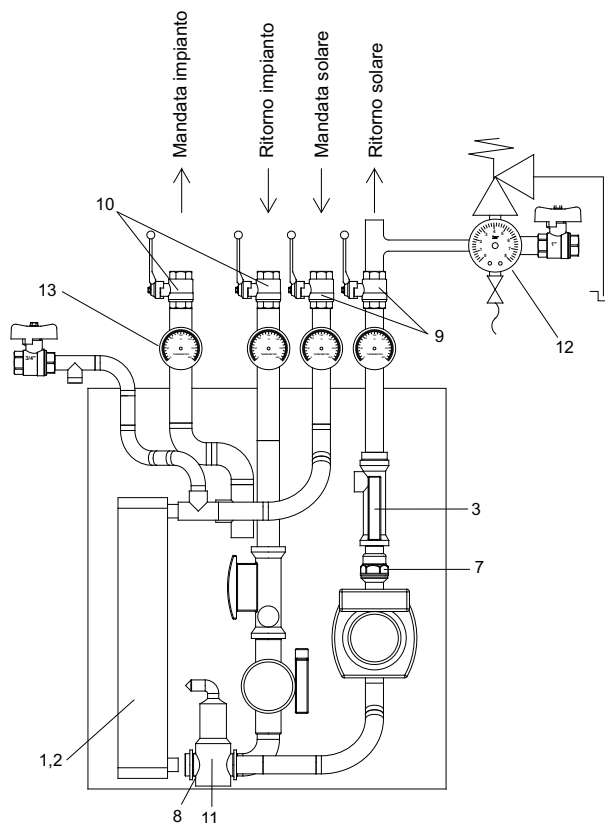

Stazioni solari LFS 35, 70, 150 serie H, B

Serie 35

Pos.	Codice	Descrizione
1	90-4345	Scambiatore a piastra WP 5-14 C
2	90-4347	Isolamento scambiatori PU WP5-14C
3	90-2001	Regolatore di portata 4-15 litri/min - circ. I°
7	90-2940	Valvola ritegno 3/4" mod. Idrja - circ. I°
8	VALV-EUR-1	Valvola ritegno 1" - circ. II°
9	90-2949	Valvola a sfera 3/4" inox - circ. I°
10	VALV-SFE-NE-1	Valvola a sfera 1" - circ. II°

Serie 70

Pos.	Codice	Descrizione
1	90-4360	Scambiatore a piastra WP 5-34 C
2	90-4362	Isolamento scambiatori PU WP5-34C
3	90-2450	Regolatore di portata 10-40 litri/min - circ. I°
7	90-2941	Valvola ritegno 1" mod. Idrja - circ. I°
8	VALV-EUR-1 1/4	Valvola ritegno 1" 1/4 - circ. II°
10	VALV-SFE-NE-1 1/4	Valvola a sfera 1" 1/4 - circ. II°

Serie 150

Pos.	Codice	Descrizione
1	90-4340	Scambiatore a piastra WP 5-50 C
2	90-4342	Isolamento scambiatori PU WP5-50C
7	90-2941	Valvola ritegno 1" mod. Idrja - circ. I°
8	VALV-EUR-1 1/2	Valvola ritegno 1" 1/2 - circ. II°
10	VALV-SFE-NE-1 1/2	Valvola a sfera 1" 1/2 - circ. II°

Per tutte e tre le serie

Pos.	Codice	Descrizione
13	00-1036	Termometro 1/2" 45 mm