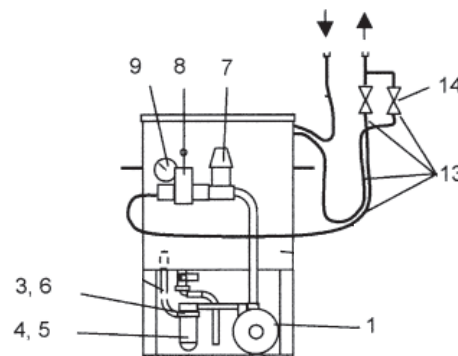

Stazione di ricarica e lavaggio impianti solari Glyco-fill

Pos.	Codice	Descrizione
1	08-5701	Pompa PSAM 70, 230 V
3	08-5703	Filtro 1/2" completo per Glyco-fill
4	08-5704	Contenitore per filtro
5	08-5699	Filtro interno per Glyco-Fill
6	08-5706	O-Ring contenitore per filtro
-	08-5707	Chiave multiuso
7	08-5708	Valvola di regolazione 1/2" 6 bar per Glyco-fill
8	08-5709	Riduttore di pressione 1/2" da 95 °C
9	08-5710	Manometro 63 mm, 0 - 10 bar, 1/2"
13	08-5714	Gruppo tubazione 1/2" completo
14	08-5715	Rubinetto 1/2" per by-pass andata
-	08-5716	Cavo d'alimentazione 230 Volt