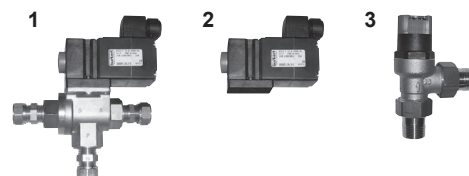

Tuning-set per pacchetti Aqua (con ModuVario Aqua)

Pos.	Codice	Descrizione
1	08-8416	Valvola elettromagnetica 3/2 vie ModuVario Aqua
1	08-8410	Valvola elettrom. 3/2 vie ModuVario Aqua con KRVS 15 mm
2	08-8436	Motore KRVS 15 mm per valvola 08-8416
3	08-8417	Valvola di troppo pieno 3/4" ModuVario Aqua