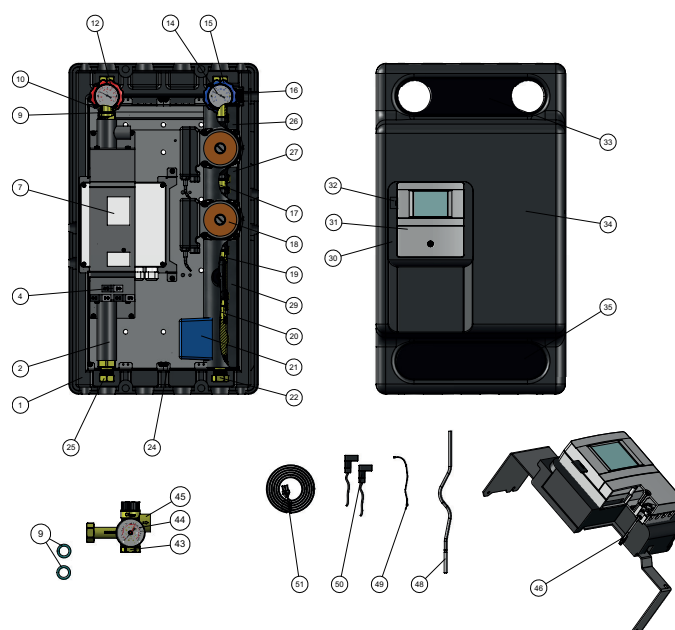

STAqua XL II 60 - STA 60

Pos.	Codice	Descrizione
1	59405800	Coibentazione inferiore
2	M3505064	Tubo portasonda 1"
4	53605426	Morsettiera antistrappo
7	53805027	Scatola derivazione (180 x 180 x 90)
9	52605484	Guarnizione TESNIT 3/4"
10	31405034	Riduzione 3/4" x 1"
12	90405512	Valvola 22 x 3/4"
14	54705871	Termometro Ø 50 0°-160°
15	90405175	Valvola 1" x Ø22
16	31405032	Riduzione 3/4" x 3/4"
17	C1605404	Prolunga DN20
18	CF105191	Pompa Grundfos Solar PM3 15-105 / 130
19	50405010	Flussimetro MxF DN 10
20	90805029	Prolunga 1/2" x 3/4"
21	08-5832	Valvola di zona MUT
22	M1405021	Riduzione Ø 22 x 1/2"
24	59405038	Staffa sostegno valvole
25	M1405020	Riduzione Ø 22 x 3/4"
26	39405088	Isolante valvola
27	39405089	Isolante pompe
29	39405090	Isolante flussimetro
30	39405802	Adattatore centralina
31	09-7452-glicole	Regolazione SystsSolar II (per STA 60)
31	09-7453-XL	Regolazione SystsSolar XL II (per STAqua XL II 60)
32	50105143	SDcard 4 GB
33	59405214	Coperchio coibentazione
34	59405801	Coibentazione superiore
35	59405207	Coperchio coibentazione senza fori
43	32205020	Tappo 3/4"
44	54105001	Manometro
45	M0105110	Gruppo di sicurezza 10 bar
46	51510003	Dado autobloccante M4
48	09-8006	Sonda PT 1000
49	CF805025	Cavo flussimetro Huba DN8
50	53805012	Cavo Molex (50 cm)
51	53805010	Cavo alimentazione (2 m)