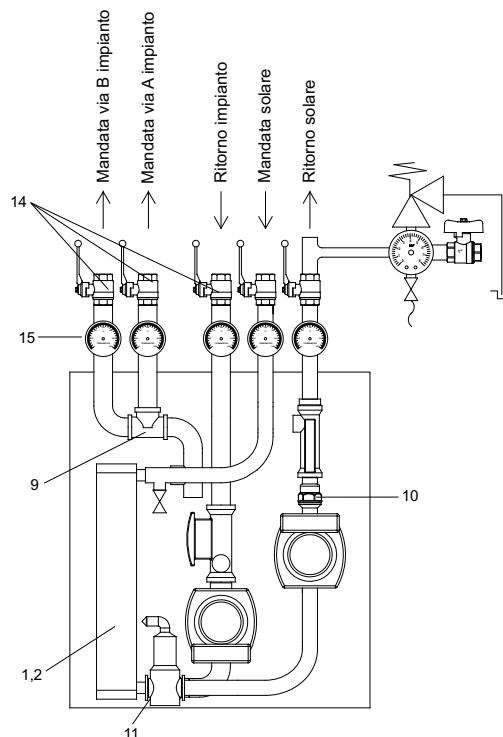

Serie 35

Pos.	Codice	Descrizione
1	90-4345	Scambiatore a piastra WP 5-14 C
2	90-4347	Isolamento scambiatori PU WP5-14C
3	90-2000	Regolatore di portata 4-15 litri/min - circ. I° (per serie B2 P)
3	90-2001	Regolatore di portata 4-15 litri/min - circ. I° (per serie B2 S, H2 P, H2 S)
4	90-2100	Regolatore di portata 8-30 litri/min - circ. II° (per serie B2 P)
9	90-5061	Servomotore 3 vie per VRG 1"
10	90-2940	Valvola ritegno 3/4" mod. Idrja - circ. I°
11	VALV-EUR-1	Valvola ritegno 1" - circ. II°
13	90-2949	Valvola a sfera 3/4" inox - circ. I°
14	VALV-SFE-NE-1	Valvola a sfera 1" - circ. II°
15	00-1036	Termometro 1/2" 45 mm

Serie 70

Pos.	Codice	Descrizione
1	90-4360	Scambiatore a piastra WP 5-34 C
2	90-4362	Isolamento scambiatori PU WP5-34C
3	90-2450	Regolatore di portata 10-40 litri/min - circ. I°
9	90-5061	Servomotore 3 vie per VRG 1" 1/4
10	90-2941	Valvola ritegno 1" mod. Idrja - circ. I°
11	VALV-EUR-1 1/4	Valvola ritegno 1" 1/4 - circ. II°
14	VALV-SFE-NE-1 1/4	Valvola a sfera 1" 1/4 - circ. II°
15	00-1036	Termometro 1/2" 45 mm

Serie 150

Pos.	Codice	Descrizione
1	90-4340	Scambiatore a piastra WP 5-50 C
2	90-4342	Isolamento scambiatori PU WP5-50C
3	90-2400	Regolatore di portata 20-70 litri/min - circ. I°
9	90-5061	Servomotore 3 vie per VRG 1" 1/2
10	90-2941	Valvola ritegno 1" mod. Idrja - circ. I°
11	VALV-EUR-1 1/2	Valvola ritegno 1" 1/2 - circ. II°
14	VALV-SFE-NE-1 1/2	Valvola a sfera 1" 1/2 - circ. II°
15	00-1036	Termometro 1/2" 45 mm