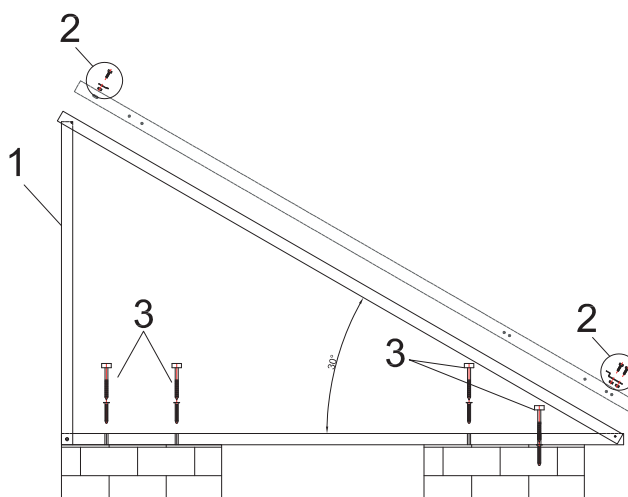

Fissaggi tetti piani per STAR, AQUA PLASMA e CSO 21 da 07/17

Pos.	Codice	Descrizione
1	08-8534	Telaio angolare 30° L19
2	08-8507	Set graffa per tetti piani
3	08-8536	Vite Inox con tasselli 10 x 120