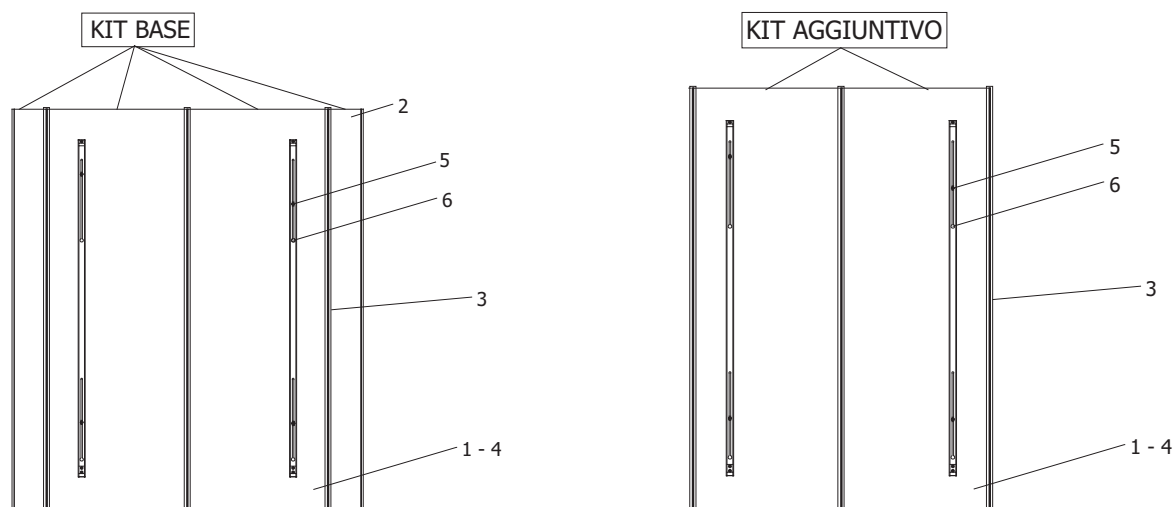

Kit per integrazione nel tetto pannello CPC e STAR

CPC 14/21 - STAR 15/26 e STAR 15/39

Pos.	Codice	Descrizione
1	08-0093	Lamiere base 0,81 x 1,9 m per CPC 14/21 - STAR 15/26 e 15/39
2	08-0094	Scossaline 0,2 x 1,9 m per CPC 14/21 - STAR 15/26 e 15/39 (solo per kit base - NON per kit aggiuntivo)
3	08-0095	Guarnizioni in EPDM da 1,9 m per kit base e kit aggiuntivo CPC 14/21 - STAR 15/26 e 15/39
4	08-0017	Vite autoperforante 4,5 x 45 con rondella in neoprene (per ogni kit e per ogni scossalina)
5	08-0018	Viti M8-10 x 110 con dado e rondella guarnizione in gomma e tassello CPC 14/21 - STAR 15/26 e 15/39 (per ogni kit)
6	88IT4300	Guide in alluminio d'appoggio CPC 14 - STAR 15/26 (per ogni kit)
6	88IT4301	Guide in alluminio d'appoggio CPC 21 - STAR 15/39 (per ogni kit)

CPC 14/21 - STAR 15/26 e STAR 15/39

Pos.	Codice	Descrizione
1	08-0090	Lamiere base 0,81 x 2,3 m per CPC 30/45 - STAR 19/33 e 19/49
2	08-0091	Scossaline 0,2 x 2,3 m per CPC 30/45 - STAR 19/33 e 19/49 (solo per kit base no per kit aggiuntivo)
3	08-0092	Guarnizioni in EPDM da 2,3 m per kit base e kit aggiuntivo CPC 3045 - STAR 19/33 e 19/49
4	08-0017	Vite autoperforante 4,5 x 45 con rondella in neoprene (per ogni kit e per ogni scossalina)
5	08-0018	Viti M8-10 x 110 con dado e rondella guarnizione in gomma e tassello CPC 30/45 - STAR 19/33 e 19/49 (per ogni kit)
6	88IT4314	Guide in alluminio d'appoggio CPC 30 - STAR 19/33 (per ogni kit)
6	88IT4325	Guide in alluminio d'appoggio CPC 45 - STAR 19/49 (per ogni kit)