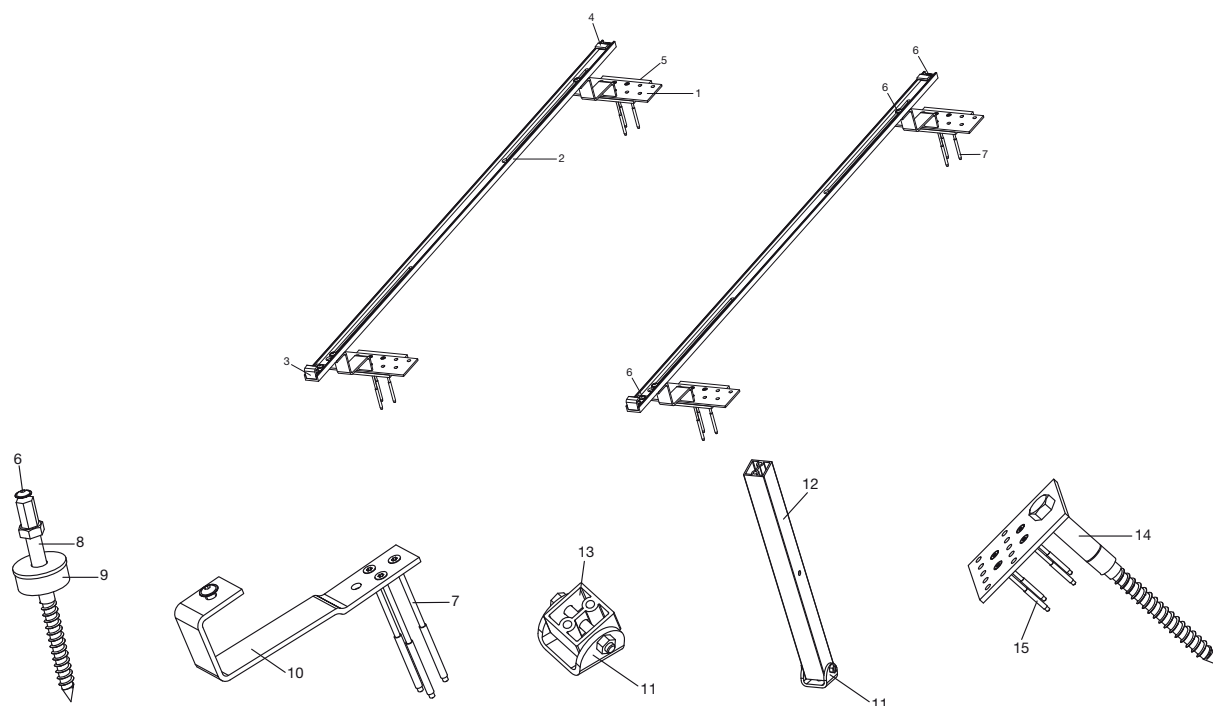

Fissaggi in ALLUMINIO per il montaggio direttamente sopra il tetto ADN AQUA PLASMA e STAR

Pos.	Codice	Descrizione
1	08-8353	Staffa di fissaggio tegole inox
1	08-8354	Piastra di fissaggio regolabile in altezza
2	08-0985	Barra di sostegno 40/22 AD 1658
2	08-0474	Barra di sostegno 40/22 AD 2075
3	08-8358	Bloccaggio pannello ADN parte inferiore (graffa di sostegno inferiore)
4	08-0458	Graffa fissaggio AQUA PLASMA superiore
5	08-6004	Distanziatori in legno 150/100/8 mm
6	08-8375	Viti M8 x 20, 20 pezzi
7	08-8376	Vite 6 x 140, 20 pezzi
8	08-8377	Vite per fissaggi con tetto ondulato
9	08-6038	Rondella stagna per coperture ondulate
10	08-8378	Piastra di fissaggio per tetto in ardesia
11	08-8379	Kit per modifica inclinazione
12	08-8380	Distanziatore lungo
13	08-8381	Distanziatore corto
14	08-8382	Graffa di fissaggio per ASD 100 mm
14	08-8383	Graffa di fissaggio per ASD 200 mm
15	08-8384	Vite 4,5 x 70, 20 pezzi