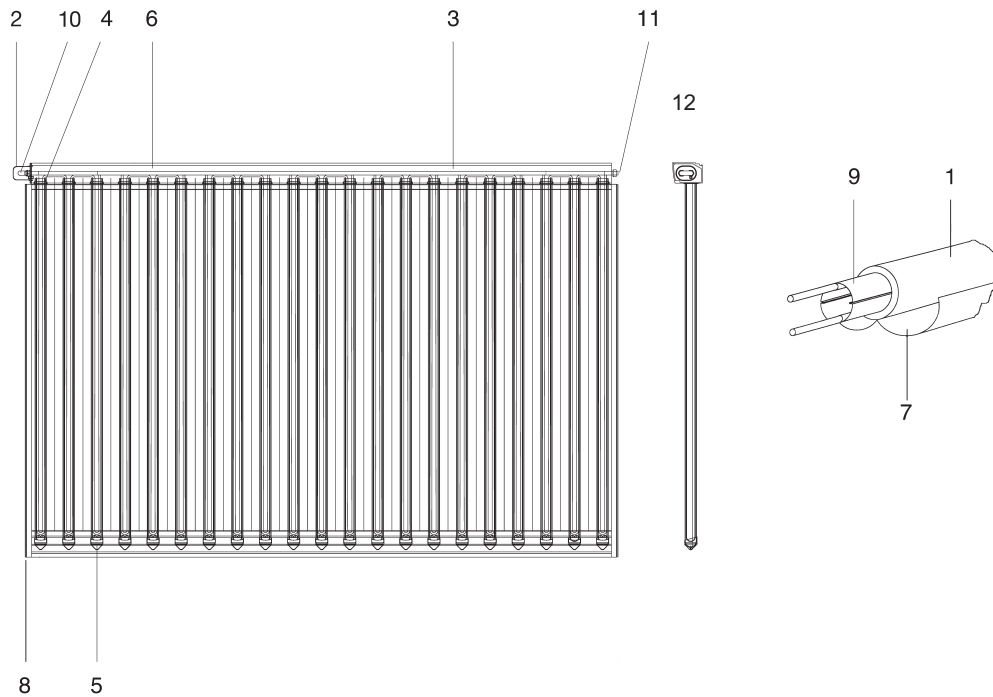

Pos.	Codice	Descrizione
1	08-1036	Tubo sottovuoto CPC 14/21 (conf. 6 pz)
1	08-1037	Tubo sottovuoto CPC 14/21 (conf. 12 pz)
1	08-1916	Tubo sottovuoto CPC 14/21 (conf. 18 pz)
1	08-1040	Tubo sottovuoto CPC 30/45 (conf. 6 pz)
1	08-1041	Tubo sottovuoto CPC 30/45 (conf. 12 pz)
1	08-1918	Tubo sottovuoto CPC 30/45 (conf. 18 pz)
-	08-8077	Piastra di copertura per CPC Star Azzurro
-	08-8078	Tappo di collegamento per CPC Star Azzurro
-	08-8079	Isolamento collegamenti per CPC Star Azzurro
2	88-8003	Coperchio laterale curva 180°
3	88-1066	Coperchio centrale CPC 14 con viti
3	88-1067	Coperchio centrale CPC 21 con viti
4	88-9001	Guarnizione tubo / collettore CPC
4	88-9001	Guarnizione superiore tubo sottovuoto
5	88-8001	Fissaggio inferiore tubo
5	88-8001	Fissaggio tubo sottovuoto CPC Azzurro
6	88-1069	Tubo di ritorno pannello CPC 14/30 Star
6	88-1070	Tubo di ritorno pannello CPC 21/45 Star
7	88-2010	Specchio per un tubo CPC 14/21 Azzurro
7	88-2011	Specchio per tre tubi CPC 14/21 Azzurro
7	88-2012	Specchio per un tubo CPC 30/45 Azzurro
7	88-2013	Specchio per tre tubi CPC 30/45 Azzurro
8	88-1068	Tappi laterali CPC Star, 2x destra e sinistra
9	88-2522	Scambiatore di calore, 1390 mm per inox
9	88-2520	Scambiatore di calore, 1807 mm per inox
10	88-6010	Curva di collegamento 180, 15mm
11	08-6059	Raccordo diritto 15 mm
12	08-9219	Tappo di chiusura laterale per CPC
-	08-0636	Tubazione completa in acciaio inox CPC 14
-	08-0637	Tubazione completa in acciaio inox CPC 21
-	08-0638	Tubazione completa in acciaio inox CPC 30
-	08-0639	Tubazione completa in acciaio inox CPC 45