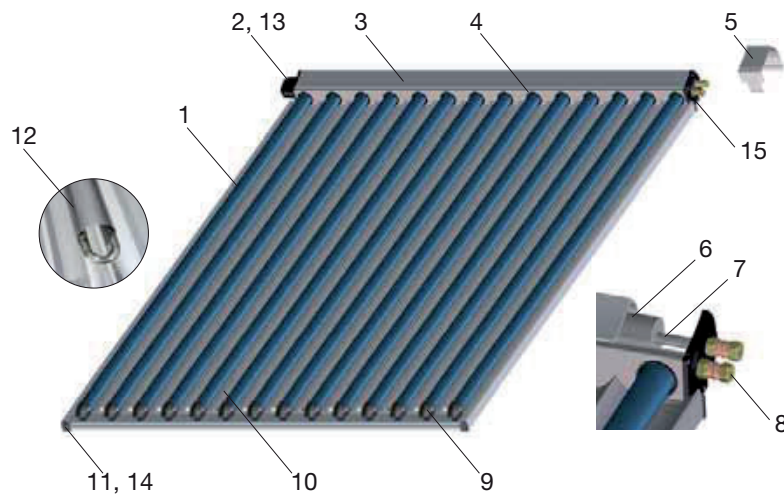

AQUA PLASMA