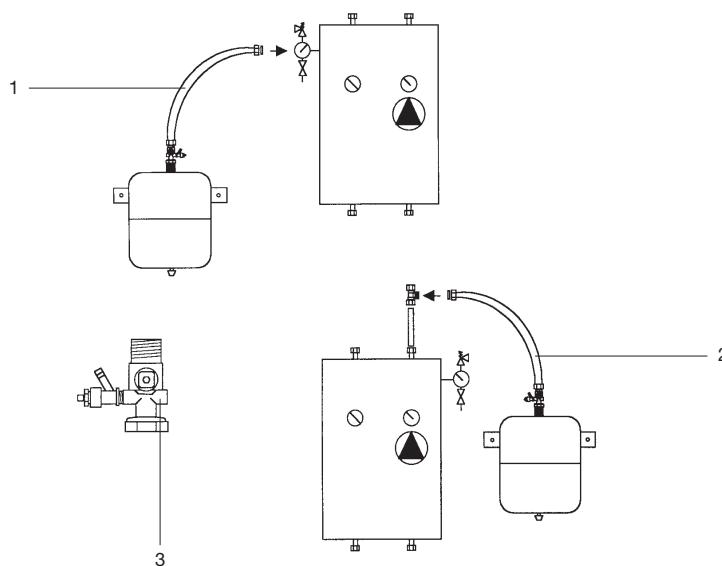

Serie 150

Pos.	Codice	Descrizione
1	90-4340	Scambiatore a piastra WP 5-50 C
2	90-4342	Isolamento scambiatori PU WP5-50C
3	90-2400	Regolatore di portata 20-70 litri/min - circ. I°
9	90-5061	Servomotore 3 vie per VRG 1" 1/2
10	90-2941	Valvola ritegno 1" mod. Idrja - circ. I°
11	VALV-EUR-1 1/2	Valvola ritegno 1" 1/2 - circ. II°
14	VALV-SFE-NE-1 1/2	Valvola a sfera 1" 1/2 - circ. II°
15	00-1036	Termometro 1/2" 45 mm

Valvola a tre vie per due bollitori in cascata

Pos.	Codice	Descrizione
1	90-3120	Valvola a tre vie 1" + motore

Vasi d'espansione e accessori

Pos.	Codice	Descrizione
1	08-5648	Tubo flessibile con raccordi 3/4" e 1" (collegamento vaso d'espansione)
2	08-5645	Tubo flessibile con raccordi 3/4" (collegamento vaso d'espansione)
3	08-5650	Valvola a sfera 3/4" (collegamento vaso d'espansione)
-	08-5660	Vaso d'espansione 18 litri
-	08-5670	Vaso d'espansione solare 24 l pressione 2,5 bar
-	08-5671	Vaso d'espansione solare 35 l pressione 2,5 bar
-	08-5672	Vaso d'espansione solare 50 l pressione 2,5 bar
-	08-5673	Vaso d'espansione solare 80 l pressione 2,5 bar
-	08-5674	Vaso d'espansione solare 105 l pressione 2,5 bar
-	08-5675	Vaso d'espansione solare 150 l pressione 2,5 bar
-	08-5684	Prevaso 5 litri
-	08-5700	Prevaso 12 litri