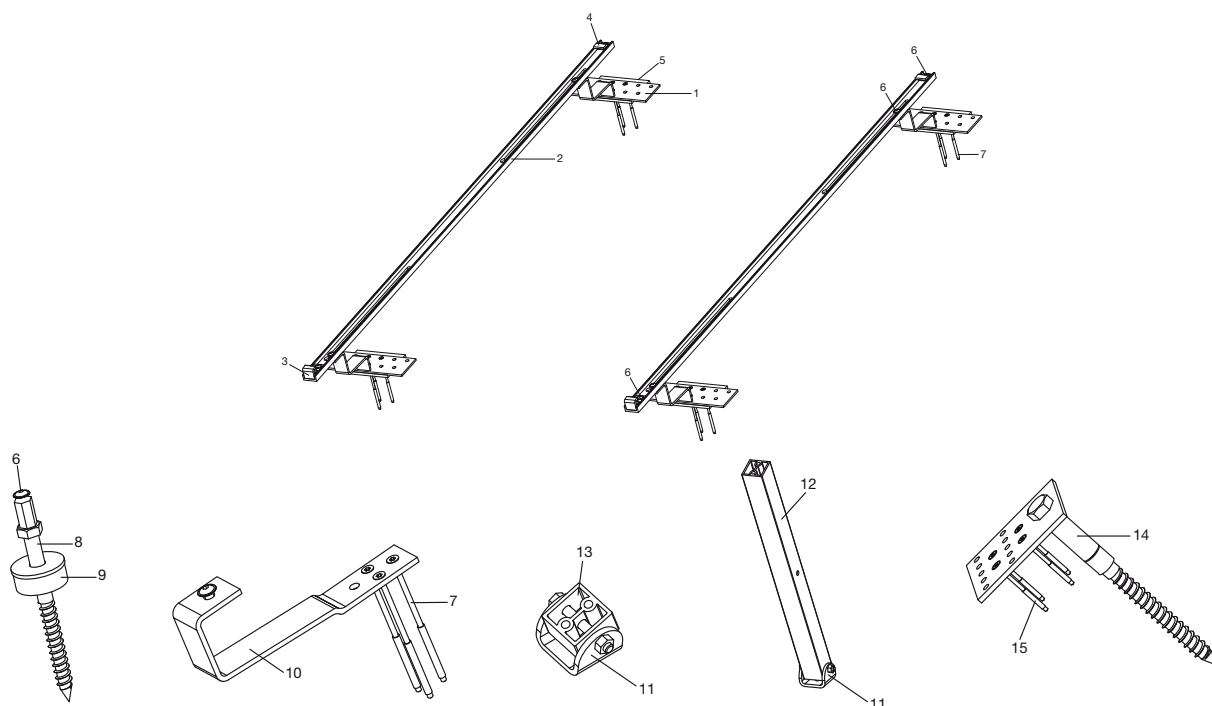

Fissaggi in ALLUMINIO per il montaggio direttamente sopra il tetto ADN CPC 14/21/30/45, Allstar 32/40, CSO 21 da 04/05

Pos.	Codice	Descrizione
1	08-8353	Staffa di fissaggio tegole inox
1	08-8354	Piastra di fissaggio regolabile in altezza
2	08-8355	Barra di sostegno in alluminio, ADN Allstar 32/40
2	08-8356	Barra di sostegno in alluminio, ADN CPC 14/21 Star CSO 21
2	08-8357	Barra di sostegno in alluminio, ADN CPC 30/45 Star
3	08-8358	Bloccaggio pannello ADN parte inferiore (graffa di sostegno inferiore)
4	08-8359	Graffa fissaggio CPC/Allstar superiore
5	08-6004	Distanziatori in legno 150/100/8 mm (già inclusi nei codici 08-0060, 08-0061, 08-0062, 08-0063)
6	08-8375	Vite M8 x 20, 20 pezzi
7	08-8376	Vite 6 x 140, 20 pezzi (già incluse nei codici 08-0060, 08-0061, 08-0062, 08-0063)
8	08-8377	Vite per fissaggi con tetto ondulato
9	08-6038	Rondella stagna per coperture ondulate
10	08-8378	Piastra di fissaggio per tetto in ardesia
11	08-8379	Kit per modifica inclinazione
12	08-8380	Distanziatore lungo
13	08-8381	Distanziatore corto
14	08-8382	Graffa di fissaggio per ASD 100 mm
14	08-8383	Graffa di fissaggio per ASD 200 mm
15	08-8384	Vite 4,5 x 70, 20 pezzi