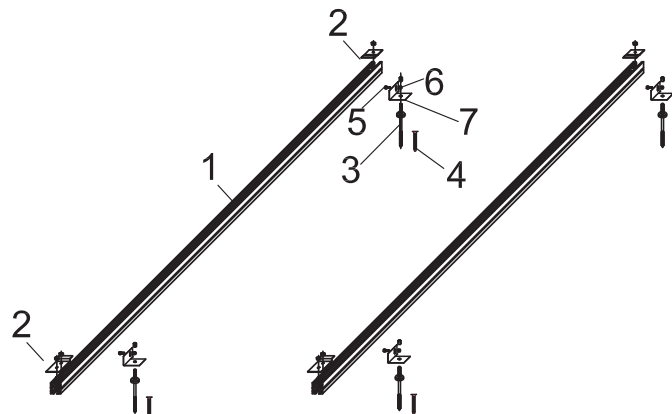

Fissaggi tetti piani orizzontali per CSO 21 da 07/17

Pos.	Codice	Descrizione
1	08-8505	Guida d'appoggio L15 (per CSO 21 in orizzontale)
2	08-8526	Set graffa per tetti inclinati
3	08-8520	Vite STSR da 200 mm
4	08-8521	Tassello per vite STSR
5	08-8523	Vite MB x 20
6	08-8524	Dado flangiato MB
7	08-8525	Staffa angolare per STSR e guida d'appoggio