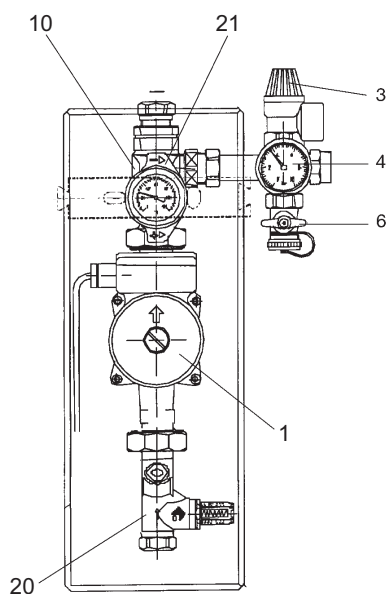

STA da 02/02 - STA da 04/03 - STA e STAqua da 04/05

Pos.	Codice	Descrizione
1	50105161 + 53805019	Pompa UPS 25-60 lunghezza 180 mm
3	08-5695	Valvola sicurezza 8 bar "SOLAR"
4	08-5189	Manometro D=50 mm, 0...10 bar, 3/8" per STO/STS/STR da 09/99
6	08-5140	Rubinetto 1/2"
7	08-5184	Maniglia rossa senza termometro per STO/STS/STR da 09/99
10	08-5105	Valvola sfera con ritegno e bulbo da 05
12	08-5187	Regolatore di portata DFM22 2-16 l/min per STO/STR/STS da 09/99
12	08-5203	Regolatore di portata 0,5-7 l/min per STO/STR/STS da 09/99
17	08-5634	Raccordi a bicono 18 mm
19	90-3299	Tubazione mandata 260 mm
-	08-5626	Kit guarnizioni gruppo di riscaldamento