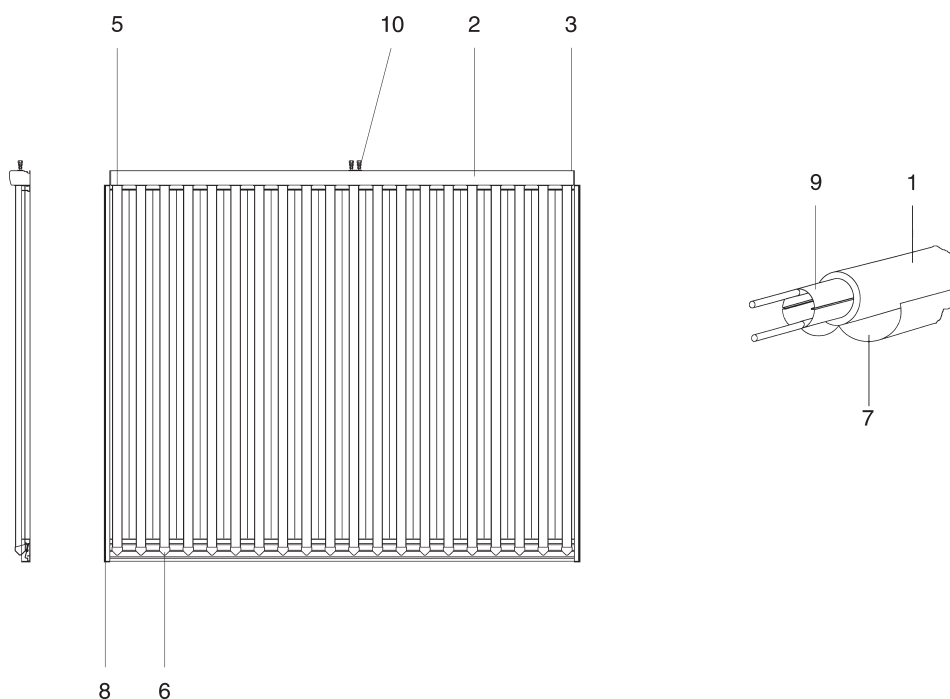

CPC 32/40 Allstar

Pos.	Codice	Descrizione
1	08-1052	Tubo sottovuoto Allstar 32/40 (conf. 6 pz)
1	08-1053	Tubo sottovuoto Allstar 32/40 (conf. 12 pz)
1	08-1917	Tubo sottovuoto Allstar 32/40 (conf. 18 pz)
2	88-1088	Copertura per CPC 32 Allstar, 1798 mm, completa
2	88-1089	Copertura per CPC 40 Allstar, 2258 mm, completa
3	88-8004	Parte laterale CPC Allstar
5	88-9001	Guarnizione CPC Star per tubo superiore
6	88-8001	Sostegno tubo nero
7	88-2032	Specchio per un tubo CPC 32/40 Allstar
7	88-2033	Specchio per tre tubi CPC 32/40 Allstar
8	88-1068	Tappi laterali CPC Star, 2x destra e sinistra
9	88-2521	Profilo scambiatore 1803, unico pezzo, 1690 mm, per acciaio inox
10	88-6012	Raccordo di collegamento CPC Allstar
-	88-5132	Tubazione completa in acciaio inox CPC 32 AllStar
-	88-5140	Tubazione completa in acciaio inox CPC 40 AllStar