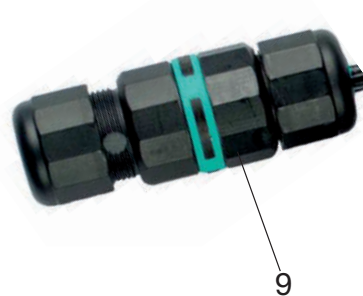

Kit di collegamento con 2 sonde da 04/2010 (08-1819) e da 05/2014 (08-1932)

Pos.	Codice	Descrizione
1	08-1869	Isolazione per tubo ondulato DN16, 13 x 1500 mm
2	08-1871	Tubo in acciaio INOX DN16 x 1300 mm con curva
3	08-1874	Tubo in acciaio INOX DN16 x 1300 mm con sonda a gomito
-	08-6059	Raccordo 15 mm
4	08-5639	Riduzione 15 x 12 mm
5	08-1879	Guscio di copertura collegamento collettori
6	09-7597	Sonda collettore Aqua II PT1000, saldati al laser
7	09-7598	Sonde esterna collettore Aqua II PT1000, saldati al laser
8	09-7595	Kit sonde collettore Aqua II da 5/2014
9	09-7596	Cavo connettore sonda collettore TSA TAM