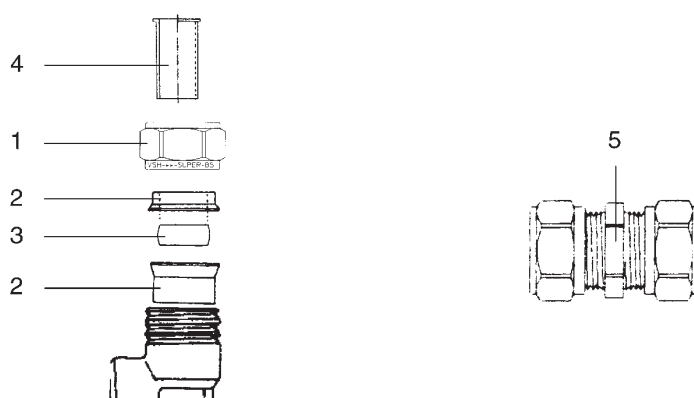

Tubo solare SPEED e accessori

Pos.	Codice	Descrizione
1	08-5630	Dado a cappello 18 mm
-	08-5637	Anello di riduzione 18 x 15 mm (2 pezzi)
-	08-5638	Anello di riduzione 18 x 12 mm (2 pezzi)
-	08-5639	Anello di riduzione 15 x 12 mm (2 pezzi)
-	08-6056	Raccordo 15 mm
3	08-6057	Bicono 12 mm
3	08-6058	Bicono 15 mm
4	08-6046	Anima in rame 12 x 1 mm
4	08-6047	Anima in rame 15 x 1 mm
5	08-6043	Raccordo diritto 12 mm con bicono
5	08-6059	Raccordo diritto 15 mm
-	08-1863	Isolazione con nastro adesivo per Cu 12, 2 m
-	08-1864	Isolazione con nastro adesivo per Cu 15, 2 m