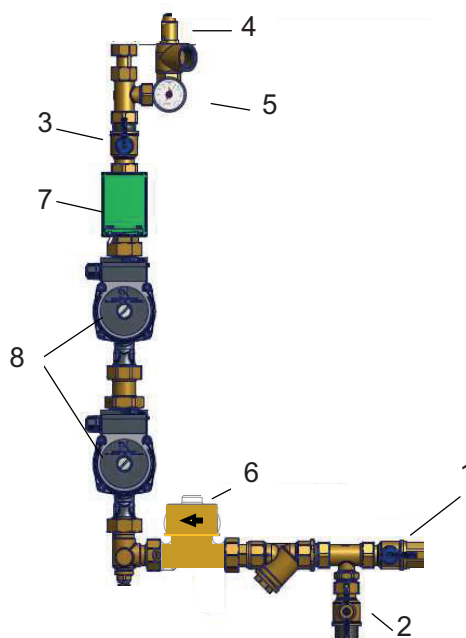

STAqua XL II 180

Pos.	Codice	Descrizione
1	08-5835	Valvola a sfera 1"FL x 1" AG
2, 3	08-5836	Valvola a sfera 1"FL x 1" IG
5	08-5189	Manometro 10 bar
6	08-1800	Sensore di flusso 5-85 l/min
6	09-7468	Cavo con connettore per sensore di flusso
7	08-5834	Valvola di zona DN 25
-	08-5626	Set di guarnizioni
8a	08-1734	Pompa Magna Solar 25-100 PWM (fino ad aprile 2016)
8a	98989297	Pompa Grundfos Solar PML 25-145, 130 PWM (da maggio 2016)
8b	09-8009	Cavo di comando pompa Solar 25-100 PWM
8c	CF105191	Pompa Grundfos Solar PM3 15-105 / 130
8d	08-1733	Riduzione 1 1/2 x 1" per 1" pompa
-	09-7495	Connector Modul
-	CF805025	Cavo piatto per sensore Huba
-	09-7453-XL	Regolazione SystaSolar XL II