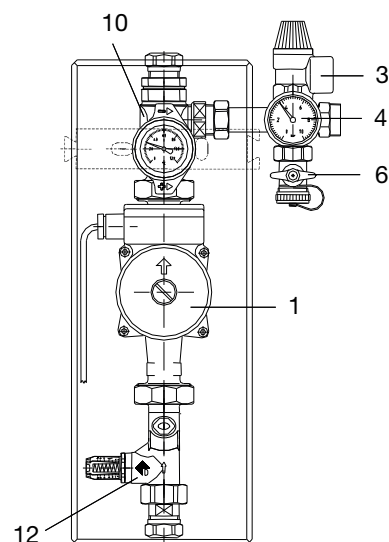

STE da 01/00