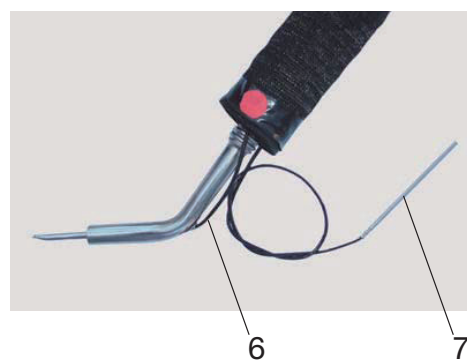

Kit di collegamento con 2 sonde da 04/2010 (08-1819) e da 05/2014 (08-1932)

Pos.	Codice	Descrizione
1	08-1869	Isolazione per tubo ondulato DN16, 13 x 1500 mm
2	08-1871	Tubo in acciaio INOX DN16 x 1300 mm con curva
3	08-1874	Tubo in acciaio INOX DN16 x 1300 mm con sonda a gomito
-	08-6059	Raccordo 15 mm
4	08-5639	Riduzione 15 x 12 mm
5	08-1879	Guscio di copertura collegamento collettori
6	09-7597	Sonda collettore Aqua II PT1000, saldati al laser
7	09-7598	Sonde esterna collettore Aqua II PT1000, saldati al laser
8	09-7595	Kit sonde collettore Aqua II da 5/2014
9	09-7596	Cavo connettore sonda collettore TSA TAM