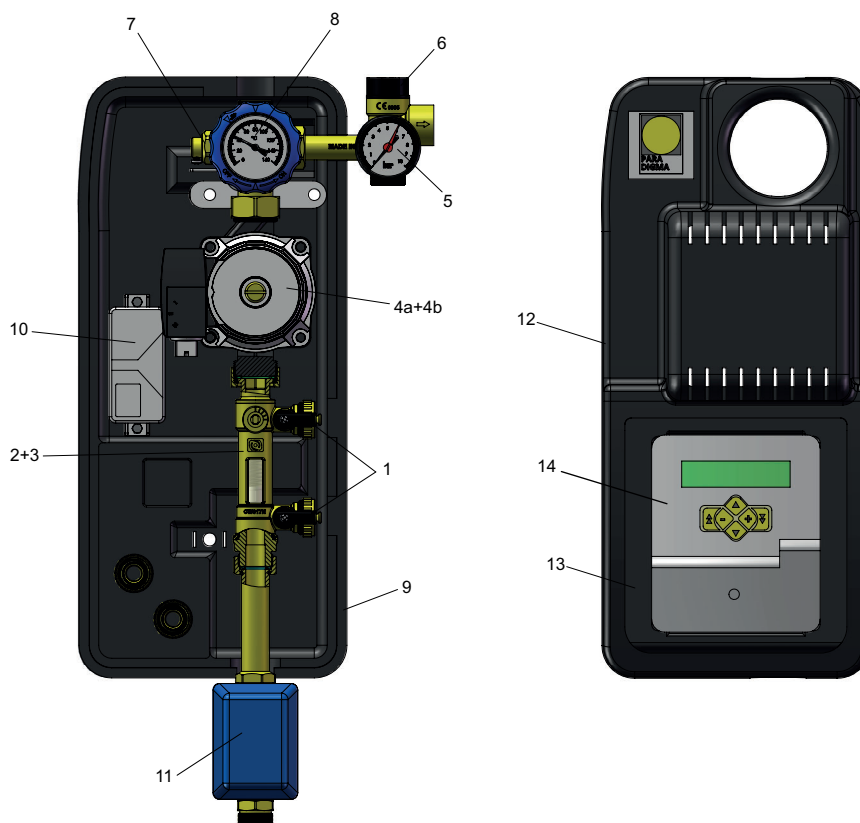

STA e STAqua Plus

Pos.	Codice	Descrizione
1	52605002	Guarnizione
1	51705501	Porta gomma
1	51405007	Ghiera
2+3	90405595	Regolatore di portata + rubinetto di carico/scarico impianto 2 - 12 litri x acqua
2+3	90405615	Regolatore di portata + rubinetto di carico/scarico impianto 8 - 28 litri x glicole
4a	50105012	Pompa WILO mod. START ST 15-6 Eco x acqua
4b	50105014	Pompa WILO mod. START ST 15-8 Eco x glicole
5	54105001	Manometro
6	M0105101	Gruppo di sicurezza
7	90405187	Valvola ritorno riscaldamento
8	54705871	Termometro
9	59405220	Coibentazione inferiore
10	50105100	Cassetta di derivazione
11	08-5832	Valvola di zona
12	59405221	Isolamento superiore
13	39405231	Adattatore Paradigma
14	09-7320	Regolazione SystaSolar Aqua
14	09-7321	Regolazione SystaSolar