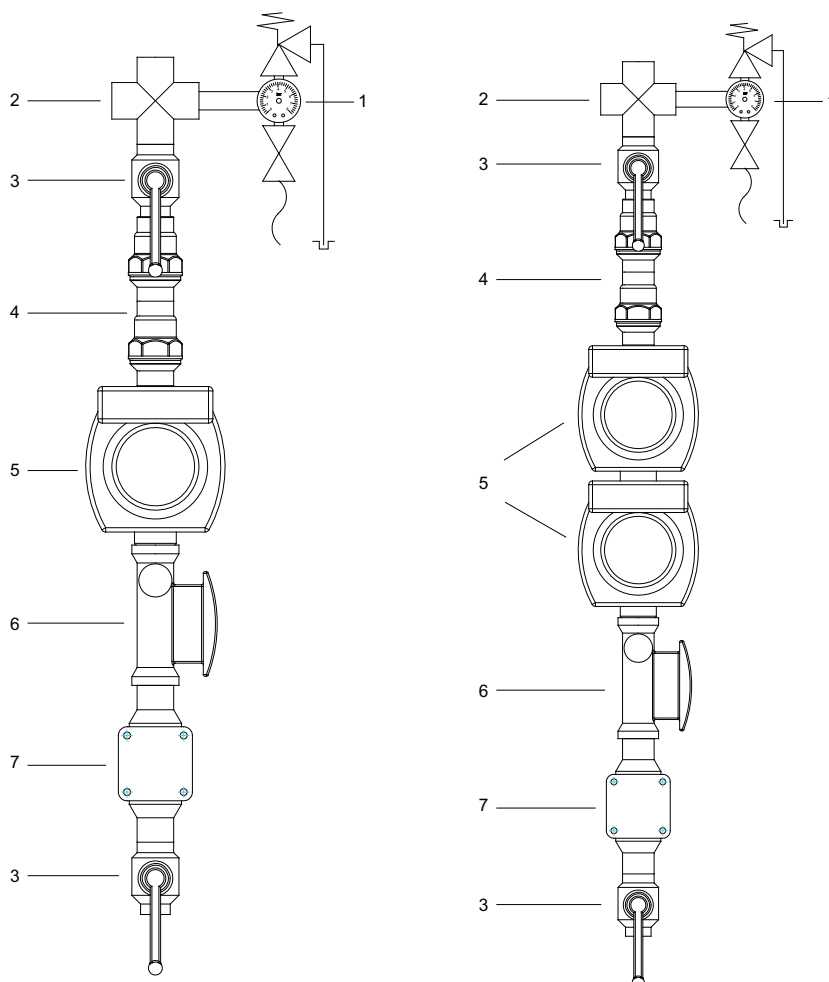

STA BIG per impianti fino a 300 m²

Pos.	Codice	Descrizione
1	08-5141	Gruppo di sicurezza sinistro con valvola sicurezza 8 bar
2	09-3260	Pozzetto d'immersione 1/2" lunghezza 100 mm
3	90-2955	Valvola a sfera 1" ottone per STA BIG 60
3	90-2956	Valvola a sfera 1" 1/4 ottone per STA BIG 150
3	90-2954	Valvola a sfera 2" ottone per STA BIG 300
4	90-2941	Valvola ritegno 1" per STA BIG 60
4	90-2942	Valvola ritegno 1" 1/4 per STA BIG 150
4	90-2944	Valvola ritegno 2" PTFE per STA BIG 300
5	POMP-UPS-25/120	Pompa Grundfos UPS 25-120 SOLAR per STA BIG 60
5	POMP-TOP-S 30/7	Pompa Grundfos UPS 32-80 per STA BIG 150
5	POMP-TOP-S 30/10	Pompa Grundfos UPS 32-100 per STA BIG 300
6	90-2450	Regolatore di portata 10-40 l/min (1") per STA BIG 60
6	90-2400	Regolatore di portata 20-70 l/min (1" 1/4) per STA BIG 150
6	90-2600IT	Regolatore di portata 50-200 l/min (2") per STA BIG 300
7	900807	Filtro in linea 1" per STA BIG 60
7	900808	Filtro in linea 1" 1/4 per STA BIG 150
7	900810	Filtro in linea 2" per STA BIG 300