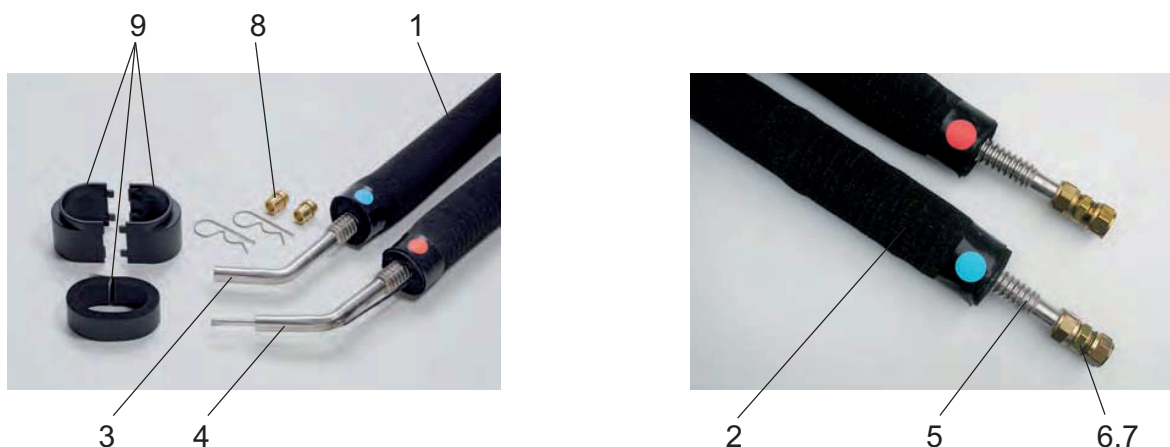

Kit di collegamento CPC INOX e Allstar INOX da 04/2006

Pos.	Codice	Descrizione
1	08-1869	Isolazione per tubo ondulato DN16, 13 x 1500 mm
2	08-1870	Isolazione per tubo ondulato DN12, 13 x 1400 mm
3	08-1871	Tubo in acciaio INOX DN16 x 1300 mm con curva
4	08-1874	Tubo in acciaio INOX DN16 x 1300 mm con sonda a gomito
5	08-1872	Tubo in acciaio INOX DN12 x 1200 mm con terminale dritto
6	08-6043	Raccordo dritto 12 mm con bicono
7	08-6059	Raccordo dritto 15 mm
8	08-5639	Anelli di riduzione 15 x 12 mm (2 pezzi)
9	08-1879	Guscio di copertura collegamento collettori
-	08-1868	Kit di collegamento CPC Allstar
-	08-1866	Kit di collegamento CPC Star con sonda