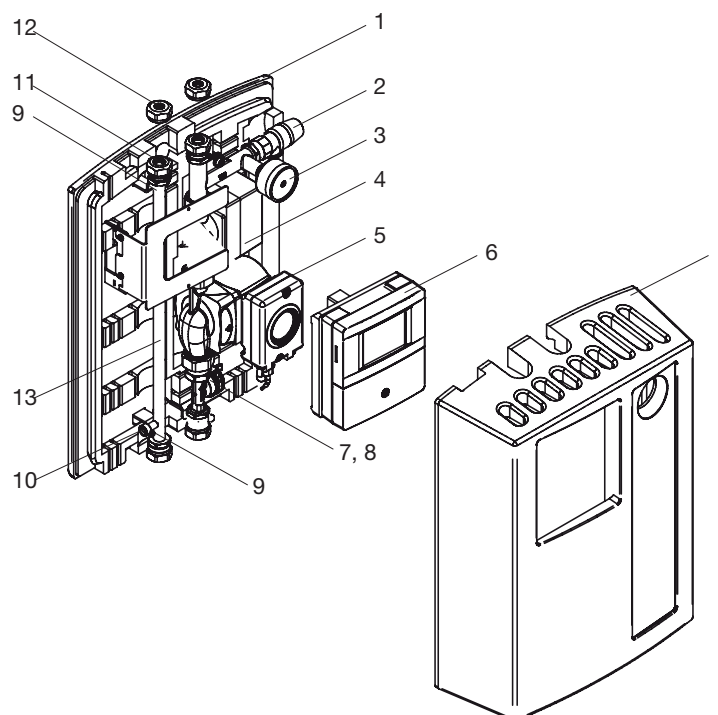

STAqua II da 01/13

Pos.	Codice	Descrizione
1	08-1846	Pannello stazione solare STAqua II, completa
2	08-5143	Valvola sicurezza 4 bar "SOLAR"
2	08-5695	Valvola sicurezza 8 bar "SOLAR"
3	08-1808	Manometro, 6 bar, 1/4"
3	08-1809	Manometro, 10 bar, 1/4"
4	08-1845	Valvola a due vie SF 20-2E
-	08-1923	Molle per valvole motorizzate (4pz)
5	CF105191	Pompa Grundfos Solar PM3 15-105 (da maggio 2016)
6	09-7450	Regolazione solare SystaSolar Aqua II
-	09-6329	Fusibile 3,15 AT/250V
7	08-1843	Regolatore di portata tipo 200 DN 8
7	50405018	Sensore di flusso Huba DN 8 (solo plastica nera)
8	CF805025	Cavo piatto Huba-sensore di flusso
9	08-1807	Pinza 16 - 19 mm
10	CF705086	Sonda TSV Aqua II, cavo rosso
11	08-5811	Raccordo a bicono 15x1 mm (2pz.)
12	08-5822	Raccordo a bicono 12x1 mm (2pz.)
13	08-1725	Tubo mandata solare STAqua II con isolamento
-	08-5821	Set di guarnizioni STA e STAqua