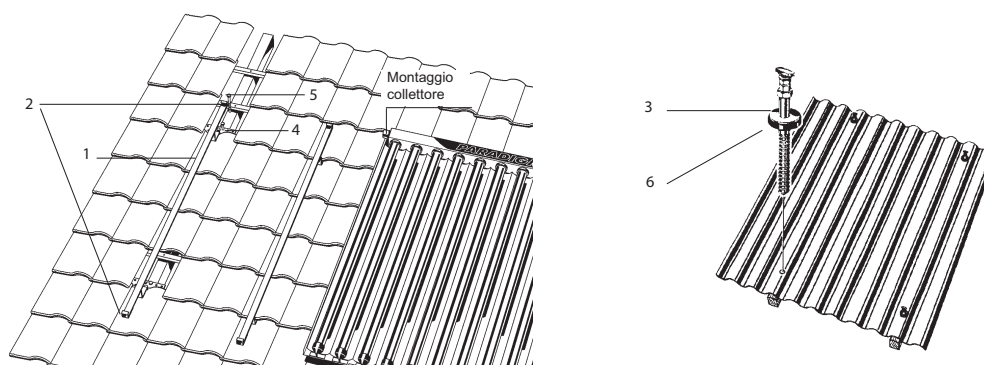

**Fissaggi ZINCATI per il montaggio sopra il tetto ADN CPC 14/21/30/45, Allstar 32/40, CSO 21
Da 07/99 a 04/05 e da 06/08**

Pos.	Codice	Descrizione
1	08-6035	Guida d'appoggio 37 x 17 x 1605 mm per CPC 14/21 CSO 21
1	08-8022	Guida d'appoggio 37 x 17 x 2017 mm per CPC 30/45
1	08-8311	Guida d'appoggio 37 x 17 x 1893 mm per Allstar 32/40
2	08-1973	Graffa fissaggio sopra/sotto per CPC/Allstar
3	08-6038	Rondella stagna per coperture ondulate
4	08-6014	Staffa per tegole / mattoni
5	08-6003	Viti 8 x 120 mm
6	08-6037	Viti 16 x 200 mm coperture ondulate
6	08-6004	Piastra di legno 150/100/8 mm
-	08-6036	Viti M10 x 30 con dado
-	08-6002	Disco, foro 10,5 mm