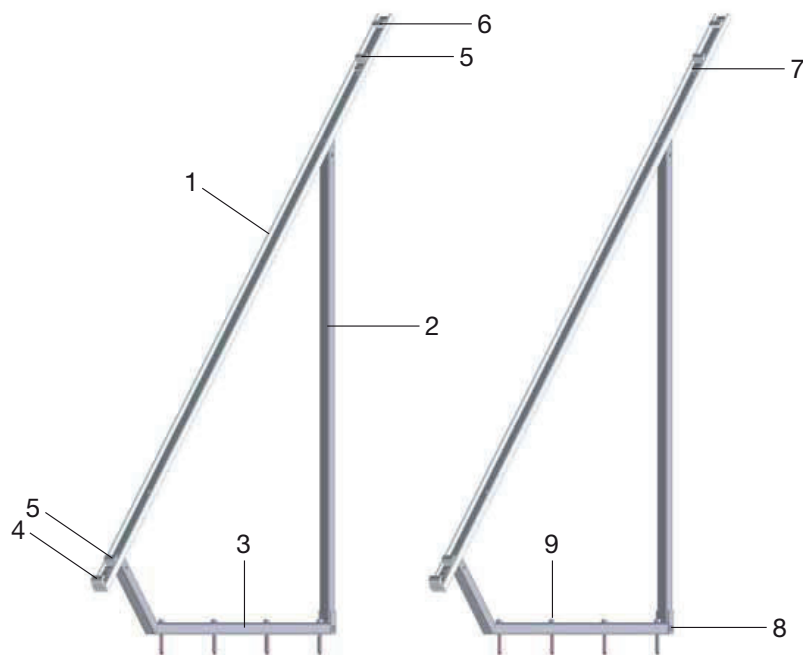

Fissaggi FDN AQUA PLASMA e STAR

Pos.	Codice	Descrizione
1	08-0987	Barra di sostegno 1658 FDN
1	08-8314	Barra di sostegno 2075 FDN
2	08-8364	Guida di supporto posteriore, FDN 45°
2	08-8366	Guida di supporto posteriore, FDN 30°/60°
3	08-8363	Guida di fissaggio a terra, FDN 45°
3	08-8365	Guida di fissaggio a terra, FDN 30°/60°
4	08-8374	Graffa di fissaggio FDN parte inferiore
5	08-0459	Graffa fissaggio AQUA PLASMA centrale
6	08-0458	Graffa fissaggio AQUA PLASMA superiore
7	08-8375	Viti M8 x 20, 20 pezzi
8	08-8367	Viti M8 x 50, 10 pezzi
9	08-8385	Viti per ancoraggio a terra, 20 pezzi