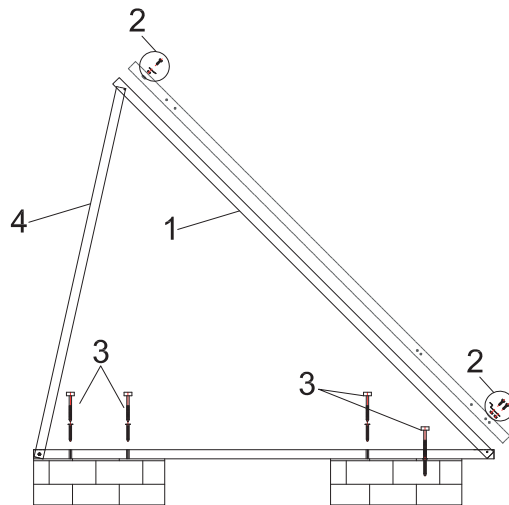

Fissaggi tetti piani 45° per STAR, AQUA PLASMA e CSO 21 da 07/17

Pos.	Codice	Descrizione
1	08-8534	Telaio angolare 30° L19
2	08-8507	Set graffa per tetti piani
3	08-8536	Vite Inox con tasselli 10 x 120
4	08-8535	Aumento inclinazione a 45° per telaio angolare