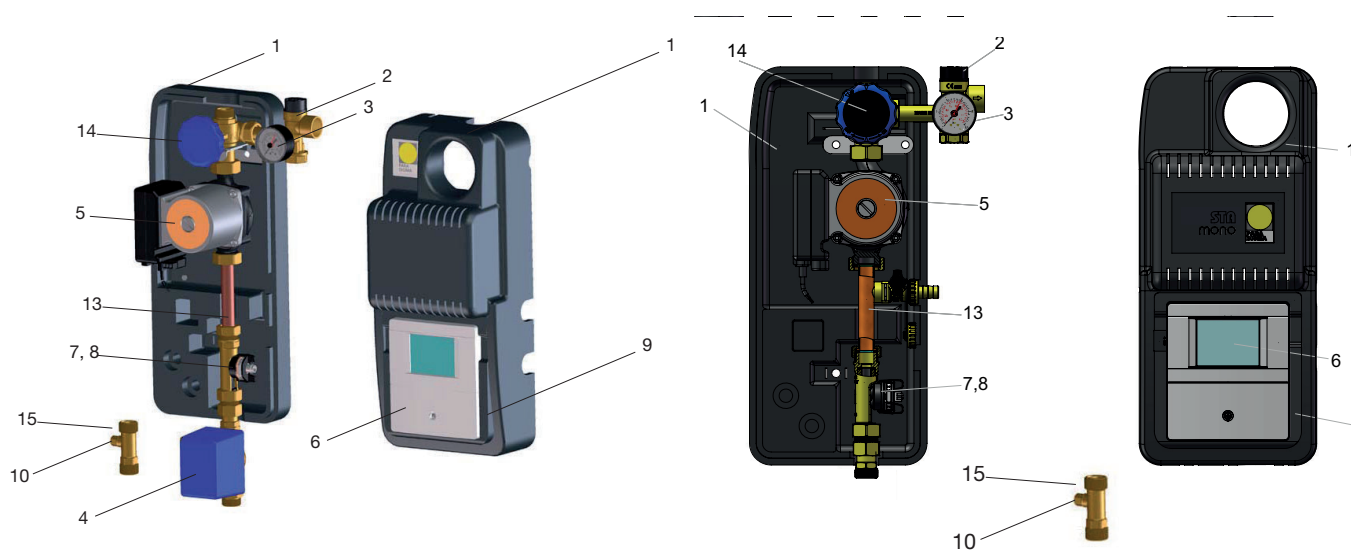

STAqua mono - STA mono

Pos.	Codice	Descrizione
1	19905268	Cover per STA mono completa (inferiore + superiore)
2	M0105101	Gruppo di sicurezza SV 6 bar SOLAR
3	54105001	Manometro, 6 bar, 1/4"
4	08-5832	Valvola di zona a due vie SF 15-2 solo per STAqua mono
5	CF105141	Pompa Grundfos Solar PM2 15-105, 130 x 1" (fino ad aprile 2016)
5	CF105191	Pompa Grundfos Solar UPM3 15-105 (da maggio 2016)
6	09-7450	Regolazione solare SystsSolar Aqua II per STAqua mono
6	09-7452-glicole	Regolazione solare SystsSolar II per STA mono
7	C0105421	Regolatore di portata, tipo 200 DN 8 (per STAqua mono)
7	C0105420	Regolatore di portata, tipo 200 DN 10 (per STA mono)
7	50405010	Sensore di flusso Huba DN 10 (solo plastica nera)
7	50405018	Sensore di flusso Huba DN 8 (solo plastica nera)
8	CF805025	Cavo piatto Huba-sensore di flusso
9	59405234	Supporto EPP regolazione
10	CF705086	Sonda TSV tipo NTC (per STAqua mono)
10	09-8006	Sonda TSV tipo PT1000 (per STA mono)
13	C0105430	Tubazione in rame con rubinetto di carico
14	10405168	Valvola a sfera + manopola (per STAqua mono)
14	10405167	Valvola a sfera + manopola (per STA mono)
15	C3505061	Tubo porta sonda di mandata
15	59405080	Isolamento tubo porta sonda