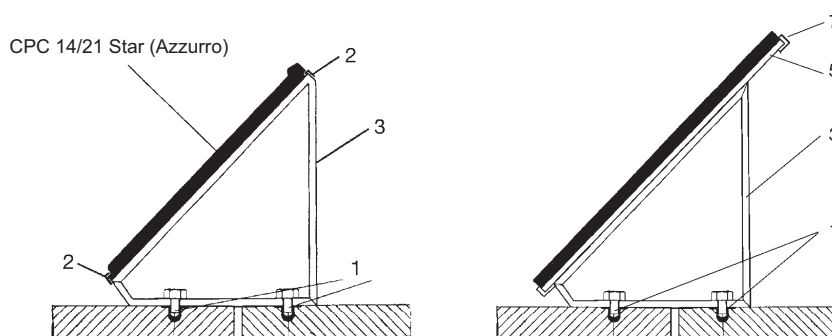

**Fissaggi ZINCATI per il montaggio su tetto piano FDN CPC 14/21/30/45, Allstar 32/40, CSO 21
Da 07/99 a 04/05 e da 06/08**

Pos.	Codice	Descrizione
1	08-4073	Kit di fissaggio staffe FDN
2	08-8075	Fissaggio in alluminio CPC 14/21
3	08-4080	Staffa 30°
3	08-4079	Staffa 45°
5	08-6035	Guida d'appoggio 37x17x1605 mm per CPC 14/21 CSO 21
5	08-8022	Guida d'appoggio 37 x 17 x 2017 mm per CPC 30/45
5	08-8311	Staffa d'appoggio 37 x 17 x 1893 mm per Allstar 32/40
7	08-1973	Graffa fissaggio sopra/sotto per CPC/Allstar
-	08-6036	Viti M10 x 30 con dado
-	08-6000	Dado M10
-	08-6001	Vite M10 x 20 mm
-	08-6002	Rondella, foro 10,5 mm