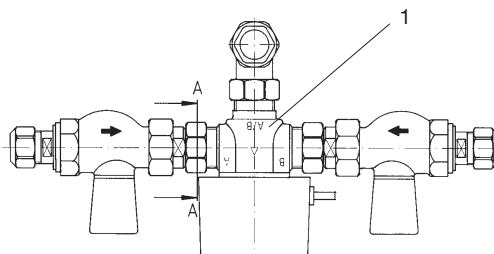

Valvola a tre vie per due bollitori in cascata

Pos.	Codice	Descrizione
1	90-3120	Valvola a tre vie 1" + motore