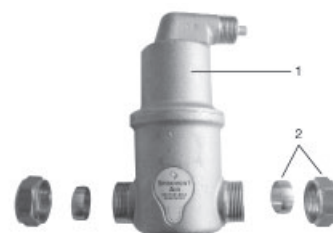

Degasatore Spirovent Air 22 mm

Pos.	Codice	Descrizione
1	90-4400	Degasatore per microbolle 22 mm con 2 guarnizioni
2	02-6110	Raccordi a bicono (22 mm) CONEX
-	08-5662	Riduzioni 22 x 15 (2 pezzi) Spirovent Air 22 mm
-	08-5663	Riduzioni 22 x 18 (2 pezzi) Spirovent Air 22 mm