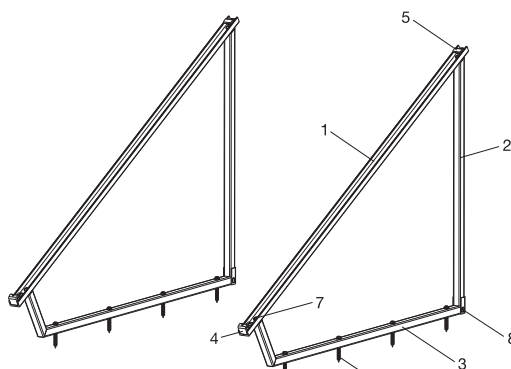

Fissaggi ALLUMINIO per il montaggio su tetto piano FDN CPC 14/21/30/45, CPC Allstar 32/40 CSO 21
Da 06/05 a 06/08

Pos.	Codice	Descrizione
1	08-8360	Guida di fissaggio in alluminio, FDN Allstar 32/40 CSO 21
1	08-8361	Guida di fissaggio in alluminio, FDN CPC 14/21
1	08-8362	Guida di fissaggio in alluminio, FDN CPC 30/45
2	08-8364	Guida di supporto posteriore, FDN 45°
2	08-8366	Guida di supporto posteriore, FDN 30°/60°
3	08-8363	Guida di fissaggio a terra, FDN 45°
3	08-8365	Guida di fissaggio a terra, FDN 30°/60°
4	08-8374	Graffa di fissaggio FDN parte inferiore
5	08-8359	Graffa fissaggio superiore
6	08-8385	Viti per ancoraggio a terra, 20 pezzi
7	08-8375	Viti M8 x 20, 20 pezzi
8	08-8367	Viti M8 x 50, 10 pezzi