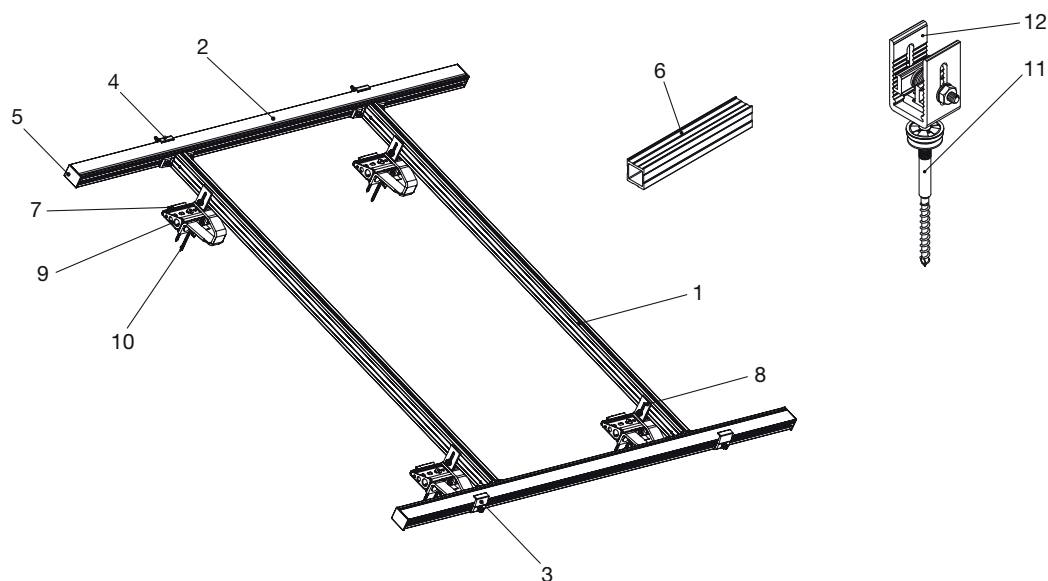

Fissaggi ADN PLUS per AQUA PLASMA e STAR da 07/17

Pos.	Codice	Descrizione
1	08-4057	Guida verticale PLUS L15 incluso terminale
1	08-4058	Guida verticale PLUS L19 incluso terminale
2	08-4059	Barra orizzontale PLUS R14 superiore/inferiore
2	08-4060	Barra orizzontale PLUS R21 superiore/inferiore
3	08-4061	Graffa inferiore con vite a martello
4	08-4062	Graffa superiore con vite a martello
5	08-4063	Tappo di chiusura nero per guida orizzontale, 2 pezzi
6	08-8158	kit di collegamento PLUS
7	08-4064	Gancio per tetto PLUS per mattoni
8	08-4065	Gancio per tetto
9	08-4066	Staffa di supporto per gancio tetto PLUS
10	08-4067	Set viti testa piatta 8x120 mm, 20 pezzi
11	08-4068	Vite prigioniera 180 mm
11	08-4069	Vite prigioniera 200 mm
12	08-4070	Gancio completo per vite prigioniera