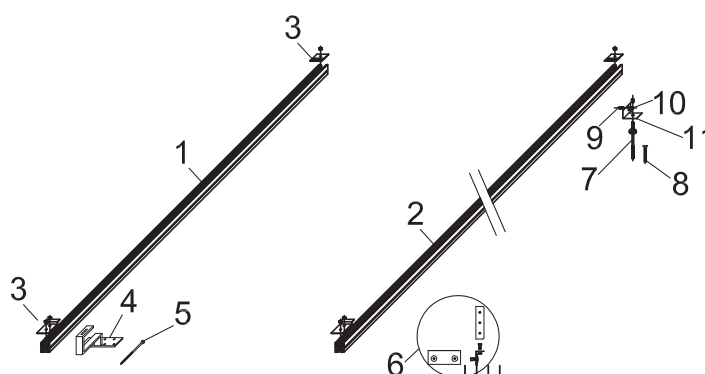

Fissaggi tetti inclinati per STAR, AQUA PLASMA e CSO 21 da 07/17

Pos.	Codice	Descrizione
1	08-8505	Guida d'appoggio L15 (per STAR 15/26 - STAR 15/39 - AP 15/27 - AP 15/40 - CS021)
2	08-8506	Guida d'appoggio L19 (per STAR 19/33 - STAR 19/49 - AP 19/34 - AP 19/50)
3	08-8526	Set graffa per tetti inclinati
4	08-8512	Staffa a Z GT150 con bulloneria
5	08-8508	Vite 6x140 Inox A2 a croce
6	08-8519	Fissaggio per tetto in lamiera aggraffata con bulloneria
7	08-8520	Vite STSR da 200 mm
8	08-8521	Tassello per vite STSR
9	08-8523	Vite MB x 20
10	08-8524	Dado flangiato MB
11	08-8525	Staffa angolare per STSR e guida d'appoggio