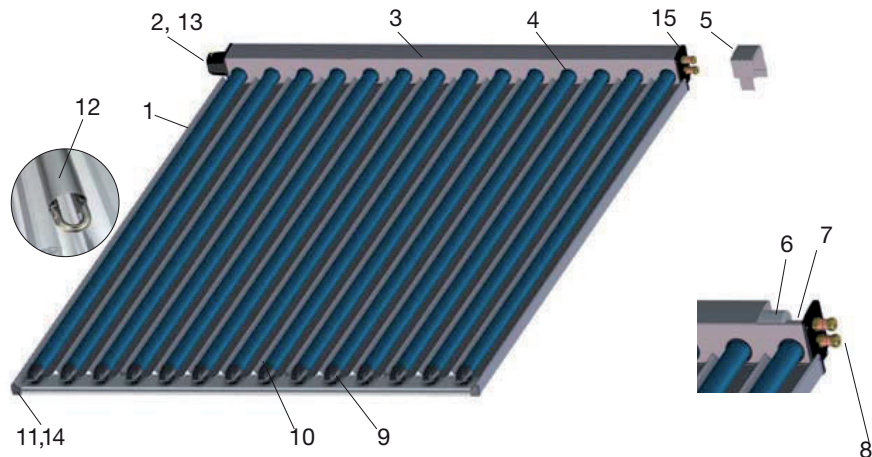

STAR

Pos.	Codice	Descrizione
1	08-1036	Tubo sottovuoto 1500 mm senza rivestimento AR (conf. 6 pz)
1	08-1037	Tubo sottovuoto 1500 mm senza rivestimento AR (conf. 12 pz)
1	08-1916	Tubo sottovuoto 1500 mm senza rivestimento AR (conf. 18 pz)
1	08-1040	Tubo sottovuoto 1920 mm senza rivestimento AR (conf. 6 pz)
1	08-1041	Tubo sottovuoto 1920 mm senza rivestimento AR (conf. 12 pz)
1	08-1918	Tubo sottovuoto 1920 mm senza rivestimento AR (conf. 18 pz)
2	08-0898	Copertura nera per curva 180°, isolamento
3	88-1066	Copertura per scatola di raccolta R14 STAR, con viti
3	88-1067	Copertura per scatola di raccolta R21 STAR, con viti
4	88-9001	Guarnizione tubo / collettore
5	08-8077	Piastra di copertura per STAR
6	88-1071	Isolamento tubo di ritorno, 1185 mm
7	88-1069	Tubo di ritorno per 14 tubi
7	88-1070	Tubo di ritorno per 21 tubi
8	08-6059	Raccordo diritto 15 mm a stringere
9	08-0457	Supporto tubo STAR, nero
10	88-2010	Specchio per un tubo 1445 mm RS 40
10	88-2011	Specchio per tre tubi 1445 mm RS 40
10	88-2012	Specchio per un tubo 1862 mm RS 40
10	88-2013	Specchio per tre tubi 1862 mm RS 40
11	08-0887	Set tappi profilo laterale con arresto, 2x destra e sinistra
12	88-2522	Scambiatore termico in alluminio 1503, un pezzo, 1390 mm
12	88-2520	Scambiatore termico in alluminio 1920, un pezzo, 1807 mm
13	88-6010	Curva di collegamento 180° 15 mm
14	08-0903	Spina di collegamento per STAR
15	08-4022	Profilo laterale STAR
-	08-8028	Set viti per scatola raccolta collettore
-	08-0913	Clip per specchio (kit da 5 pezzi)
-	08-8079	Isolamento collegamenti per STAR
-	08-0636	Griglia in acciaio speciale 15/14 tubi - CPC 14 - STAR 15/26
-	08-0637	Griglia in acciaio speciale 15/21 tubi - CPC 21 - STAR 15/39
-	08-0638	Griglia in acciaio speciale 15/14 tubi - CPC 30 - STAR 19/33
-	08-0639	Griglia in acciaio speciale 15/21 tubi - CPC 45 - STAR 19/49