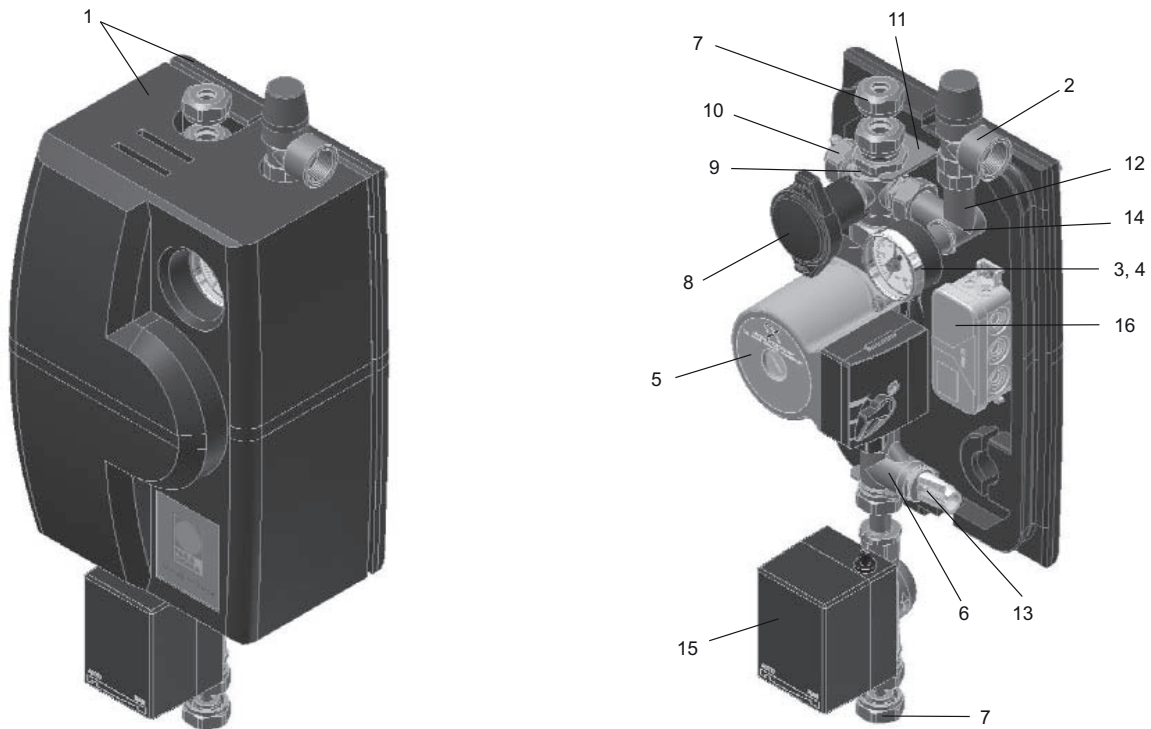

STAqua e STA da 04/06

Pos.	Codice	Descrizione
1	08-5818	Isolamento termico STAqua e STA completo
2	08-5143	Valvola sicurezza 4 bar "SOLAR Aqua"
-	08-5695	Valvola sicurezza 8 bar "SOLAR Aqua" (STA)
3	08-5189	Manometro D=50 mm STO/STS/STR da 09/99
4	08-5698	Sottovalvola sfiato aria 3/8"
5	08-5812	Pompa UPS 15-60 Solar, 1", EBL 130 mm
5	POMP-UPS-15/80-SOLAR	Pompa UPS 15-80 Solar, 1", EBL 130 mm
6	08-5814	Regolatore di portata 1" c/vite reg. 0,5-7 l/min per STA
6	08-5815	Regolatore di portata 1" 2-16 l/min per STAqua
7	08-5811	Raccordo a bicono 15 x 1 mm, 2 pezzi
7	08-5822	Raccordo a bicono 12 x 1 mm, 2 pezzi
8	08-5817	Valvola d'intercettazione
9	08-5820	Graffa di sostegno
10	08-5808	Valvola di ritegno STA e STAqua
11	08-5819	Kit di fissaggio con supporto a parete
12	08-5824	Curva per valvola di sicurezza
13	08-5825	Vetrino regolatore di portata 0,5 - 7 l/min STA e STAqua
13	08-5826	Vetrino regolatore di portata 2 - 16 l/min STA e STAqua
14	08-5807	Gruppo di sicurezza per STAqua, con SV 4 bar „SOLAR“ e manometro
15	08-5832	Valvola a due vie SF 15-2, 15 mm
16	08-5833	Scatola di derivazione per STAqua e valvola
-	08-5827	Kit completo c/valvola di ritegno metallica IG 3/4"
-	08-5821	Set guarnizioni STAqua e STA